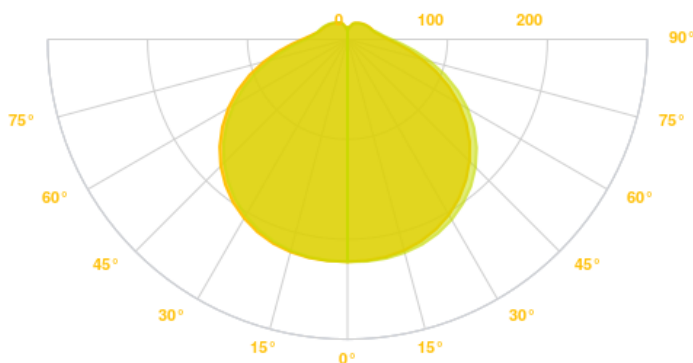

- Stropné svietidlo LENA je vyrobené z plastu a kovu. Využíva vysoko úspornú LED SMD technológiu a ponúkame ho v niekoľkých výkonnostných variantoch. Vďaka vyššiemu krytiu IP44 je výrobok odolnejší proti vlhkosti a možno ho umiestniť aj do exteriérov na strop alebo stenu. Svietidlo je vybavené HF senzorom pohybu s uhlom pokrytia celých 360° a dosahom až 9 metrov pri montážnej výške 2,5 m.

VLASTNOSTI PRODUKTU

Výkon svietidla	24W
Svetelný tok	1800lm
Teplota svetla	4000K
Uhol vyžarovania	110°
Životnosť	30000h
Napájacie napätie	220-240V/50-60Hz
Stmievateľnosť	Pohybový snímač HF
Možnosti montáže	Nástenná, Stropná
Materiál	Plast/kov
Farba	Biela
Záruka	2 roky

VYŽAROVACIA KRIVKA

DOSTUPNÉ VARIANTY

Interný kód	Výkon	Lumen	Teplota	CRI	IP krytie	Farba	Optika	Ovládanie	Rozmery (cm)
PL8590849528046	24W	1800lm	4000K	>80	IP44	Biela	110°	Pohybový snímač HF	D 34 x Š 34 x V 6,5